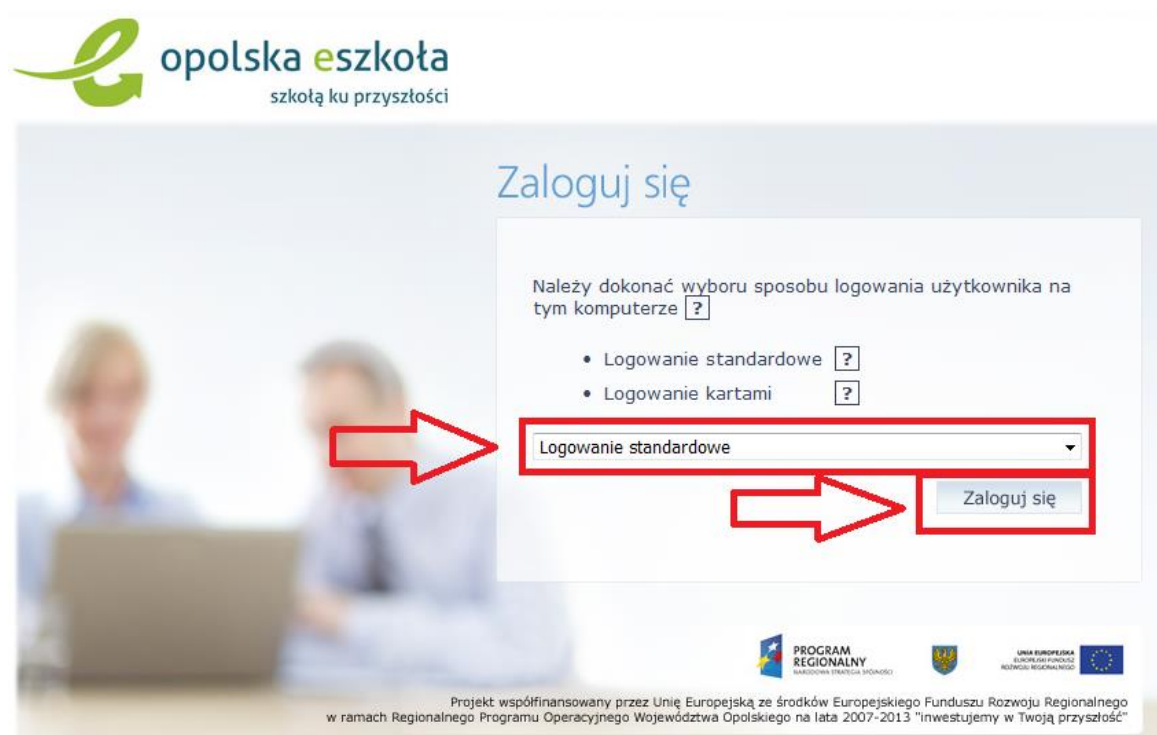

Ustalenie/Zmiana hasła dostępowego do opolskiej e-szkoły

Krok 1. Otwieramy stronę www.eszkola.opolskie.pl i klikamy „logowanie”.

Krok 2. Wybieramy „logowanie standardowe”, a następnie „Zaloguj się”.

Krok 3. Klikamy na „Przywracanie dostępu do konta”.

opolska eszkoła
szkołą ku przyszłości

Zaloguj się

Wpisz nazwę użytkownika i hasło

Nazwa użytkownika:

Hasło:

[Przywracanie dostępu do konta](#)

Zaloguj się

Projekt współfinansowany przez Unię Europejską ze środków Europejskiego Funduszu Rozwoju Regionalnego w ramach Regionalnego Programu Operacyjnego Województwa Opolskiego na lata 2007-2013 "Inwestujemy w Twoją przyszłość"

Krok 4. Wpisujemy nasz e-mail, PESEL lub login następnie zaznaczamy „Nie jestem robotem” i klikamy „Wyślij wiadomość”.

opolska eszkoła
szkołą ku przyszłości

Przywracanie dostępu

Jeśli logujesz się po raz pierwszy lub masz już aktywne konto w systemie, podaj swój e-mail, login, numer PESEL lub zastępczy identyfikator wygenerowany w placówce dla Ciebie i naciśnij przycisk "Wyślij wiadomość". System odzyska wskazanego użytkownika i wyśle wiadomość e-mail zawierającą dalsze instrukcje.